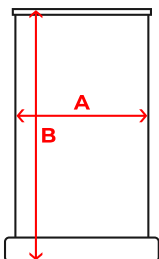

COMPOSITION

PVC enduit, 540 g/m².

TAILLES

Code Douane : 59031090

SCHÉMA

GUIDE DES TAILLES

TAILLE	1	2	3	4	5
A	80 cm	100 cm	120 cm	150 cm	200 cm
B	200 cm	200 cm	200 cm	200 cm	200 cm